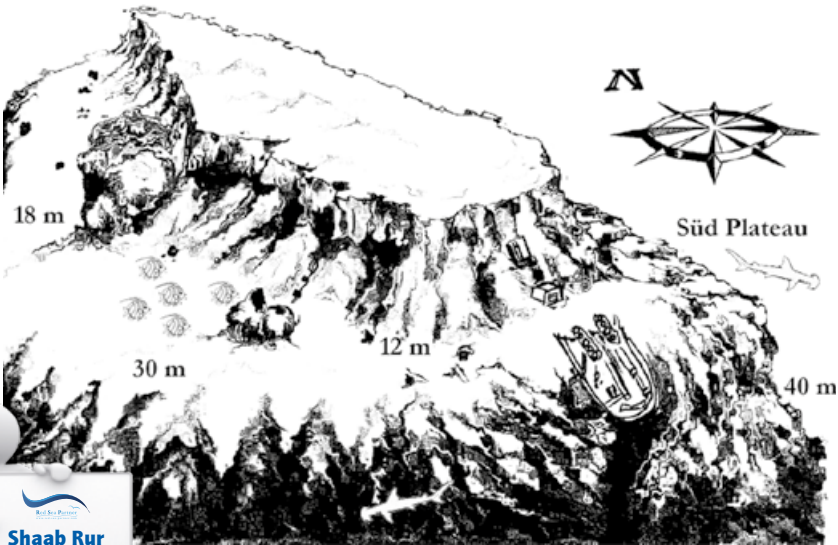

Hurghada

Hurghada

James & Mac
Diving Center

1.

Shaab El Erg

2.

Manta Point

5.

**North
Umm Gamar**

6.

Shaab Rur

7.

8.

11.

Shaab Samir

12.

**Dorfa El
Fanus West**

17.

18.

19.

Steilwand

Tank auf 25 m

**Shaab
Steeltank**

20.

35.

Abu Ramada
Cave

36.

Carlsons
Corner

37.

Abu Ramada
Shaab
Abu Ramada

38.

Abu Adel
Shaab Adel