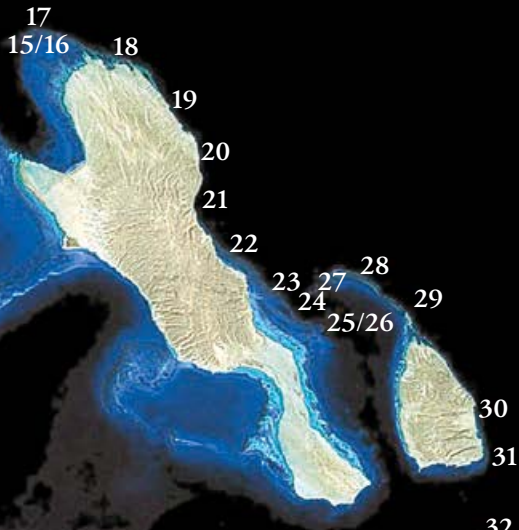

Hurghada

Hurghada

James & Mac
Diving Center

1.

Shaab El Erg

2.

Manta Point

5.

**North
Umm Gamar**

6.

Shaab Rur

7.

8.

11.

Shaab Samir

12.

El Fanadir Foc

13.

El Fanadir
Dacht

14.

El Fanadir
Dacht Dacht

15.

**Dorfa El
Fanus Ost**

16.