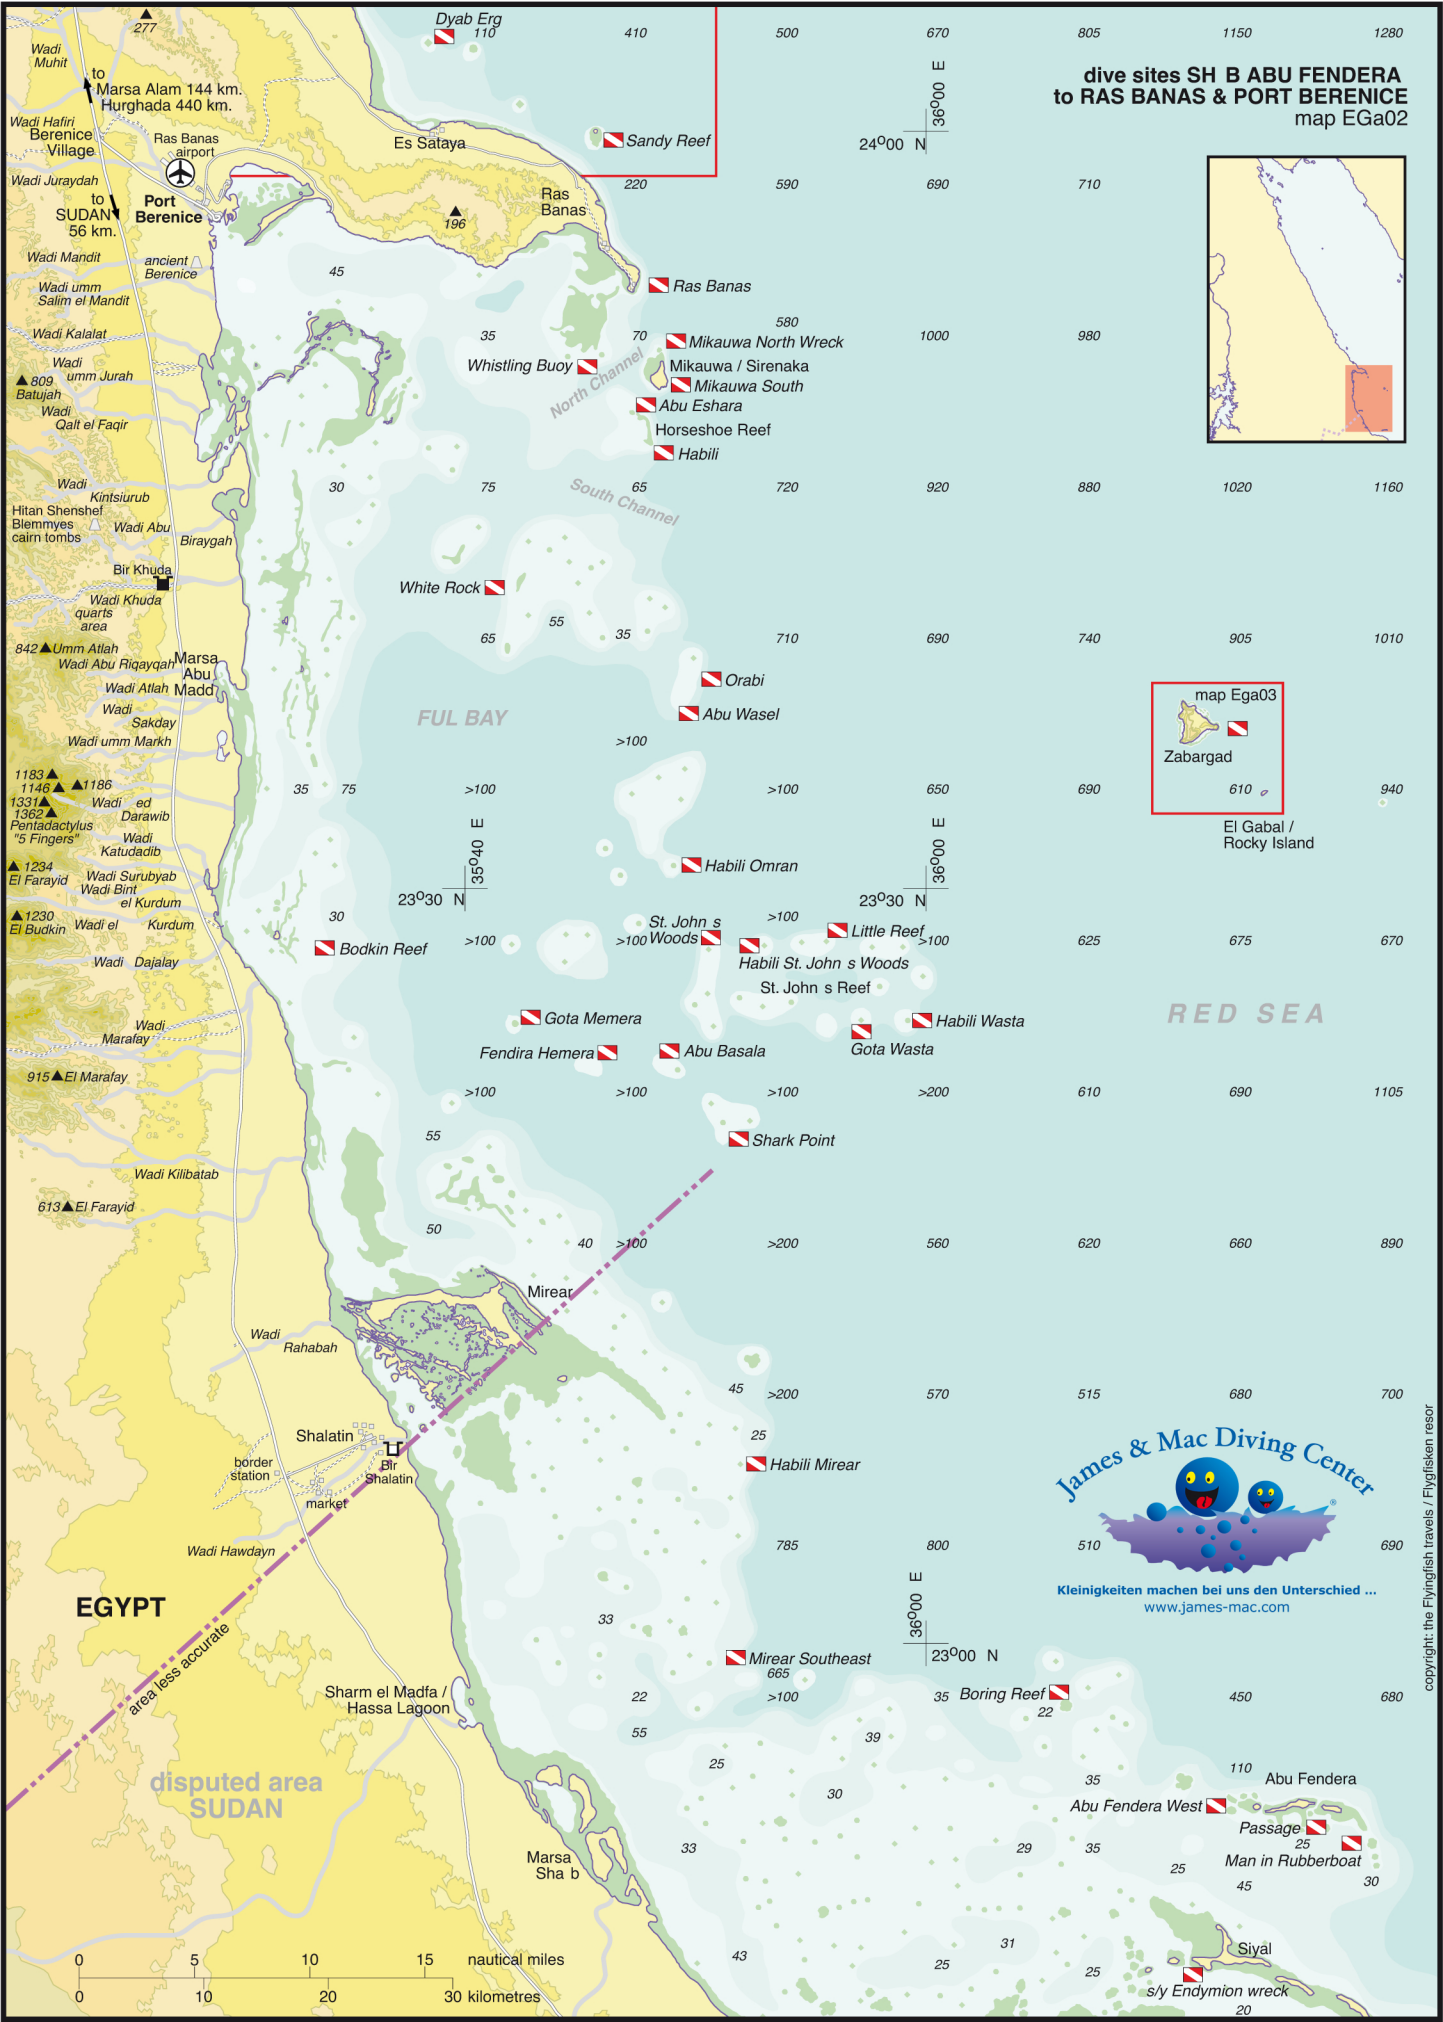

**dive sites SH B ABU FENDERA  
to RAS BANAS & PORT BERENICE**  
map EGa02

El Gabal /  
Rocky Island

Kleinigkeiten machen bei uns den Unterschied ...  
[www.james-mac.com](http://www.james-mac.com)