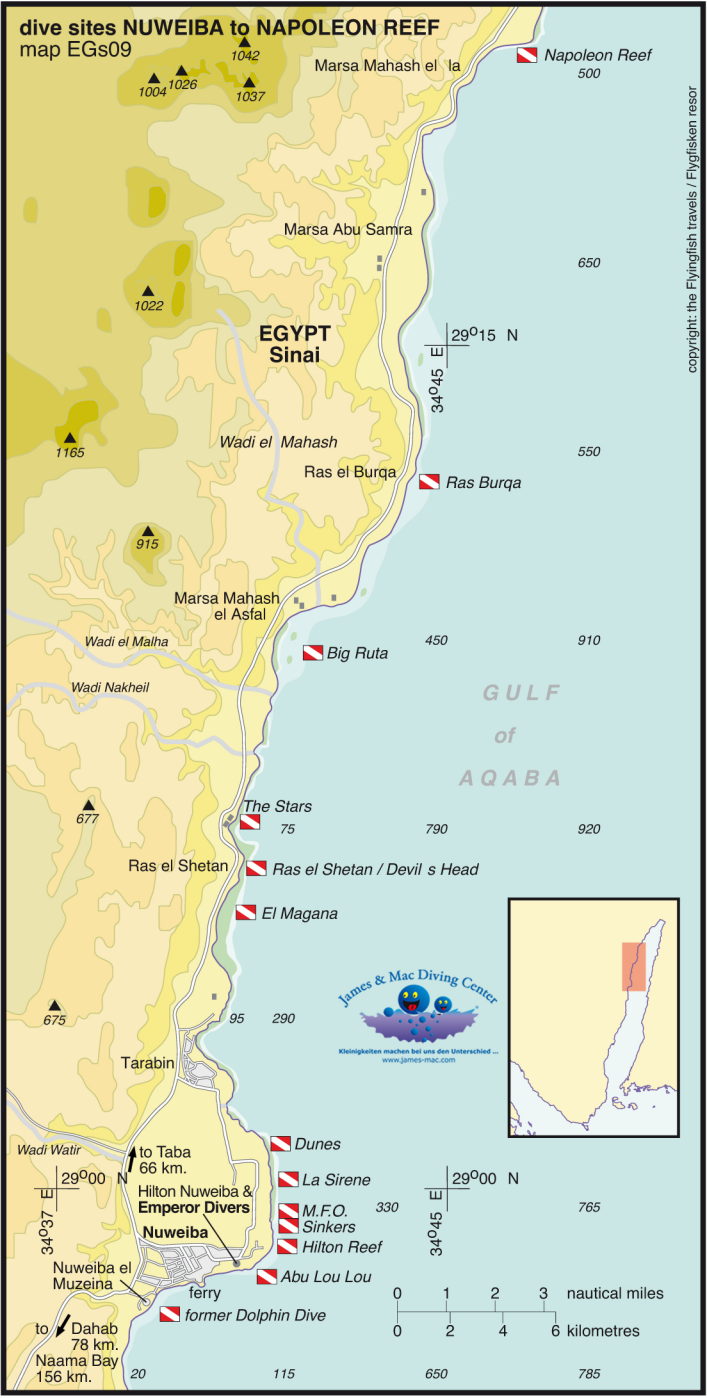

dive sites NUWEIBA to NAPOLEON REEF

map EGs09

to Taba 66 km.
Hilton Nuweiba & Emperor Divers
Nuweiba

Nuweiba el Muzeina
ferry

to Dahab 78 km.
Naama Bay 156 km.